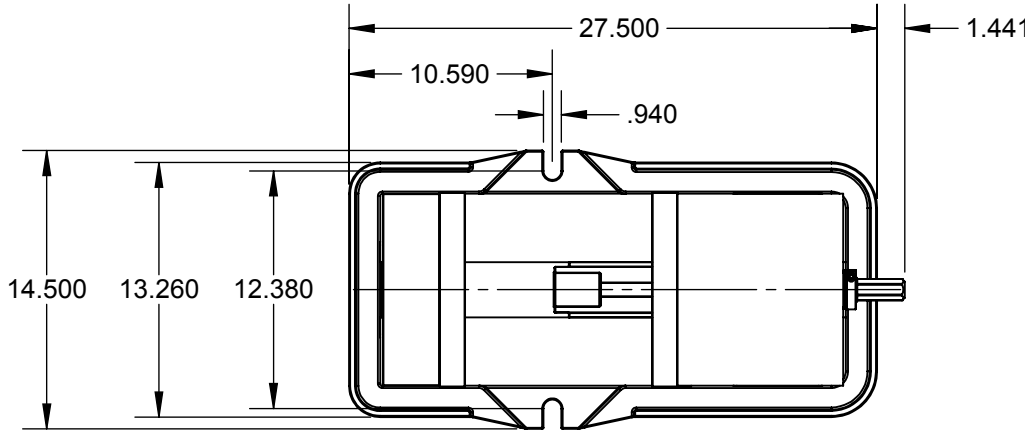

D100 (2D VIEWS)

DIMENSION	MIN. (IN.)	MAX. (IN.)
A	0	9.750
B	3.500	14.000
C	9.200	19.750
D	13.500	24.00